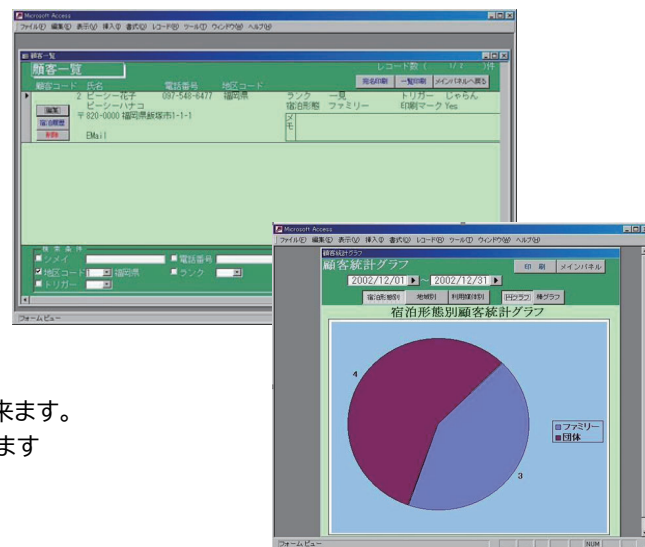

～煩雑になる顧客の把握を効率的に管理～

宿泊業向け宿泊管理ソフトは、軽減税率に対応した、予約から請求までの業務を効率的に管理するシステムです。

煩雑になりがちな顧客管理を統計として確認できるので、効率化は基より業務改善にお役に立てます。

01 宿泊管理

【顧客登録による予約管理】

予約時の顧客の仮登録からチェックイン処理。顧客情報には、補足情報の登録が出来、お客様のアレルギー等の要望を登録できるので、宿泊時の顧客満足度の向上に役立ちます。

【宿泊料金と宿泊時の追加品の管理】

宿泊料金と入湯税が予約により自動で登録されます。宿泊中に食事や飲み物などの追加品の登録と軽減税率のお土産品の登録ができ、請求書に情報が反映されます。

02 宿泊状況管理

【顧客統計管理】

印刷処理画面より【顧客統計グラフ】を選択することで、集計期間を選択し、[宿泊形態別]/[地域別]/[利用媒体別]のグラフを確認できます。[円グラフ]/[棒グラフ]でグラフの形状を変えることができます。また、指定期間の表示種別のグラフの印刷が可能です。

【顧客一覧印刷】

印刷処理画面より【顧客一覧印刷】を選択することで、検索条件を指定し、[検索実行]ボタンをクリックすると、絞り込みが出来ます。[一覧印刷]/[宛名印刷]で現在表示中の顧客一覧/宛名印刷が出来ます

03 インボイス対応

【適格請求書（インボイス）への対応】

本システムは、令和5年10月1日より導入が開始する「適格請求書（インボイス）の記載要件」に対応しています。

※請求書の形式は、市販及び、オリジナルの形式に対応可能です。