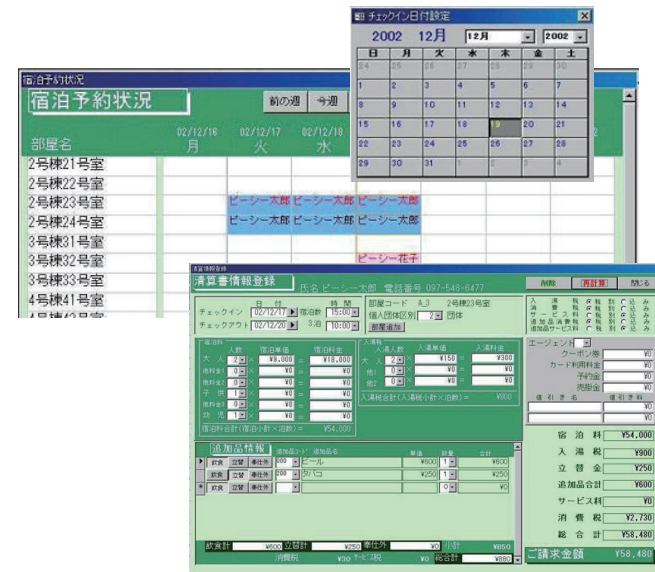

宿泊管理ソフト システム機能一覧

システムに必要な基本情報の設定、及び各種マスタの入力を行います。

- 初期設定 宿基本情報登録、部屋マスタ、追加品マスタ、税マスタ、地区情報マスタ
ランクマスタ、宿泊形態マスタ、利用媒体マスタ、エージェントマスタ
個人団体区分マスタ、料金マスタ
- 予約処理 スケジュール一覧、予約登録、予約部屋追加、予約情報削除、チェックイン処理
日帰り客のチェックイン、予約一覧
- 清算処理 清算書作成、清算書印刷
- 帳票関連 売上集計印刷、エージェント集計印刷、追加品別集計印刷、税金集計印刷、入湯税集計
予約一覧印刷、顧客統計グラフ、顧客一覧印刷、部屋稼動状況
- 会計ソフト連携 オプション 弥生会計・大蔵大臣等、csv 取り込みが可能なソフトと連携が可能
※ソフト仕様によりカスタマイズが必要となります。
- バックアップ処理 処理完了時に自動バックアップ

～煩雑になる顧客の把握を効率的に管理～

宿泊業向け宿泊管理ソフトは、軽減税率に対応した、予約から請求までの業務を効率的に管理するシステムです。

煩雑になりがちな顧客管理を統計として確認できるので、効率化は基より業務改善にお役に立てます。

01 宿泊管理

【顧客登録による予約管理】

予約時の顧客の仮登録からチェックイン処理。顧客情報には、補足情報の登録が出来、お客様のアレルギー等の要望を登録できるので、宿泊時の顧客満足度の向上に役立ちます。

【宿泊料金と宿泊時の追加品の管理】

宿泊料金と入湯税が予約により自動で登録されます。宿泊中に食事や飲み物などの追加品の登録と軽減税率のお土産品の登録ができ、請求書に情報が反映されます。

02 宿泊状況管理

【顧客統計管理】

印刷処理画面より【顧客統計グラフ】を選択することで、集計期間を選択し、[宿泊形態別]/[地域別]/[利用媒体別]のグラフを確認できます。[円グラフ]/[棒グラフ]でグラフの形状を変えることができます。また、指定期間の表示種別のグラフの印刷が可能です。

【顧客一覧印刷】

印刷処理画面より【顧客一覧印刷】を選択することで、検索条件を指定し、[検索実行]ボタンをクリックすると、絞り込みが出来ます。[一覧印刷]/[宛名印刷]で現在表示中の顧客一覧/宛名印刷が出来ます

03 インボイス対応

【適格請求書（インボイス）への対応】

本システムは、令和5年10月1日より導入が開始する「適格請求書（インボイス）の記載要件」に対応しています。

※請求書の形式は、市販及び、オリジナルの形式に対応可能です。